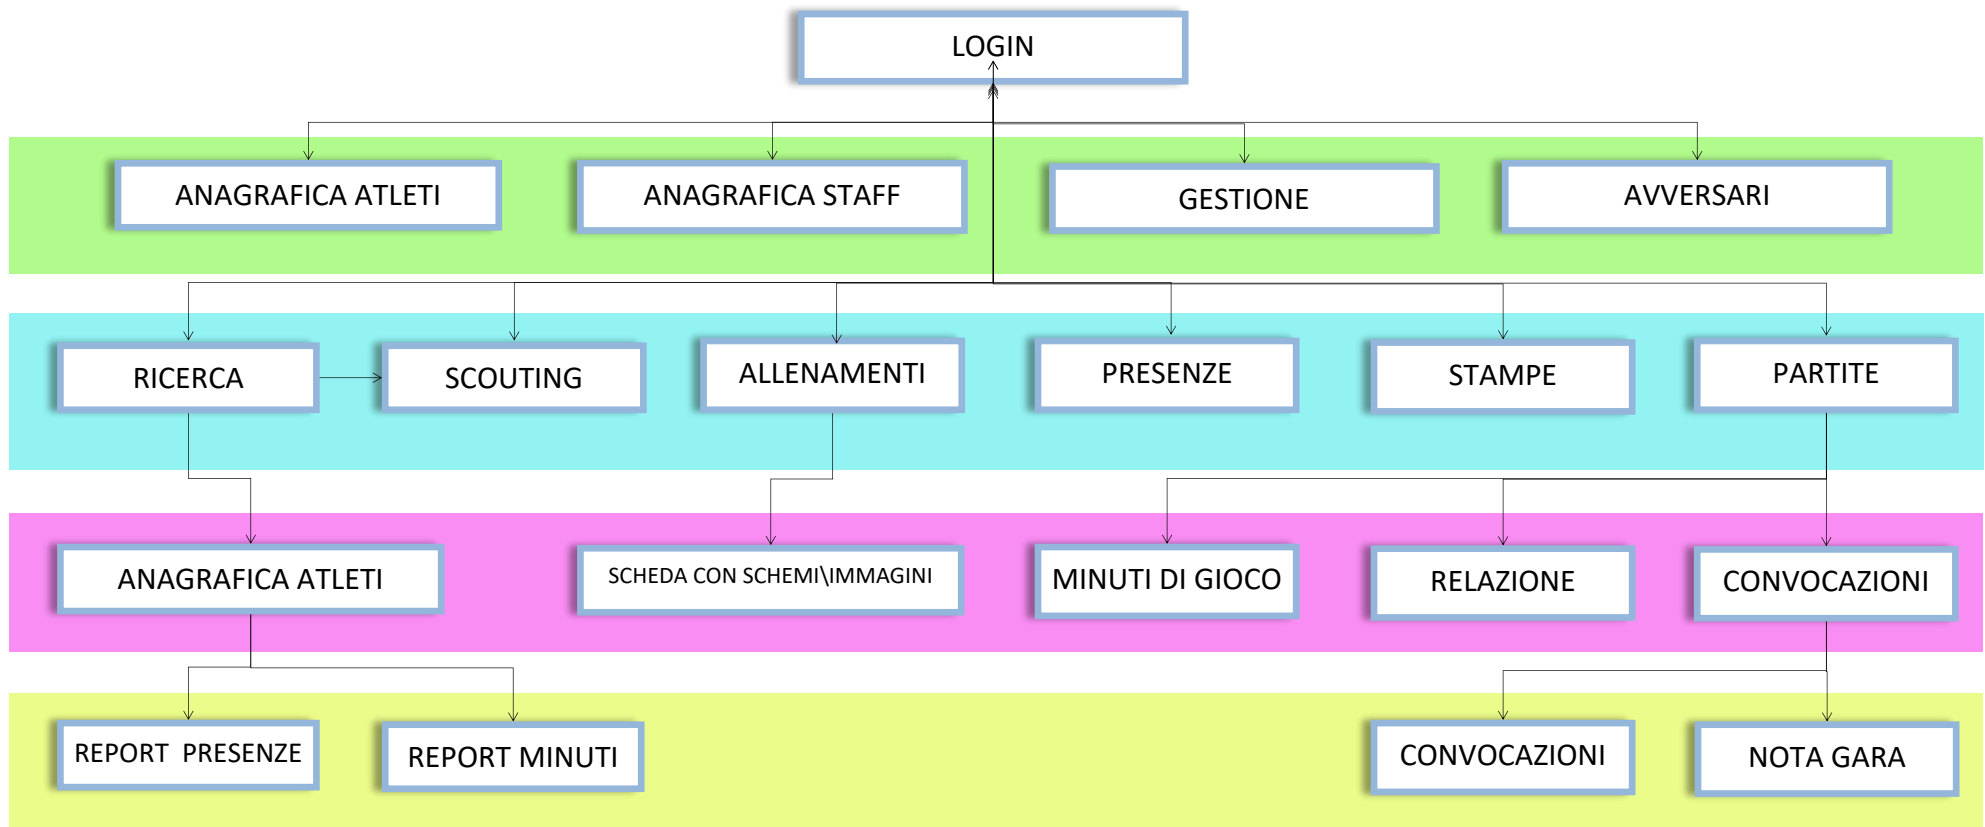

TEAM-GEST LIGHT EDITION

FASE I — TABELLE DA IMPLEMENTARE PER POTER PROCEDERE ALLE FASI SUCCESSIVE DEL SOFTWARE

FASE II — INSERIMENTO E RICERCA

FASE III — INSERIMENTO E VISUALIZZAZIONE

FASE IV — VISUALIZZAZIONE E SALVATAGGIO\STAMPA

Ing. Marco Lazzeri

Owner—Creator

Www. Team-gest.it

ing.lazzeri@gmail.com

335-6228814