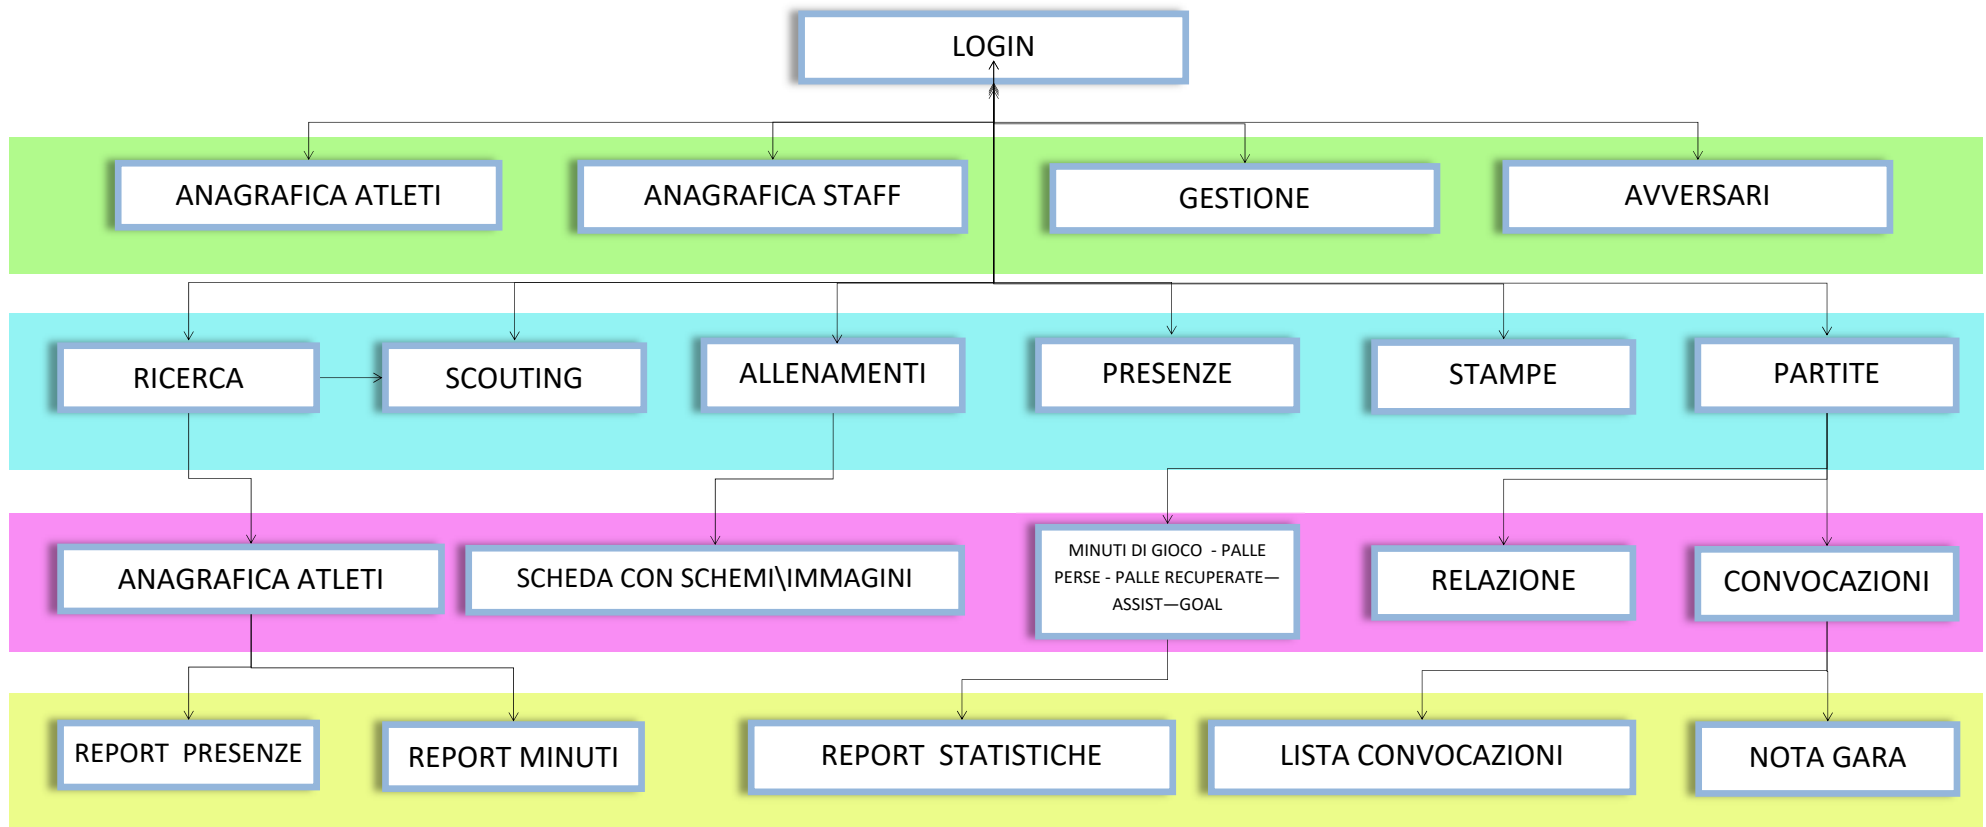

COACH-GEST

- FASE I— TABELLE DA IMPLEMENTARE PER POTER PROCEDERE ALLE FASI SUCCESSIVE DEL SOFTWARE
- FASE II — INSERIMENTO E RICERCA
- FASE III — INSERIMENTO E VISUALIZZAZIONE
- FASE IV — VISUALIZZAZIONE E SALVATAGGIO\STAMPA

Ing. Marco Lazzeri
 Owner—Creator
 Wwww. group-gest.it
 ing.lazzeri@gmail.com
 335-6228814